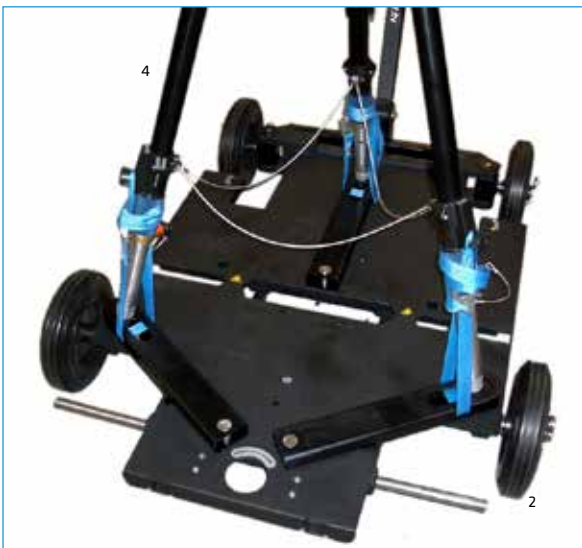

Further accessories you can find in our Accessories brochure.

Weiteres Zubehör finden Sie in unserem Zubehör Katalog.