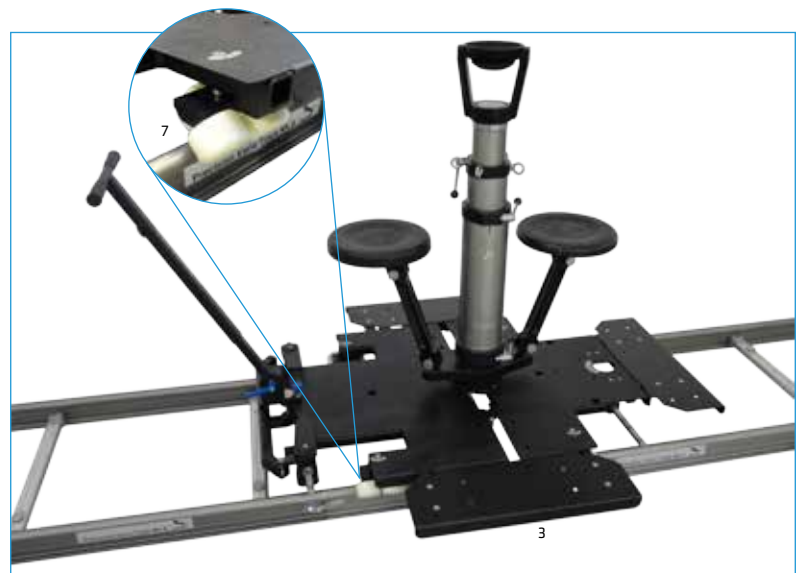

Further accessories you can find in our Accessories brochure.

Weiteres Zubehör finden Sie in unserem Zubehör Katalog.