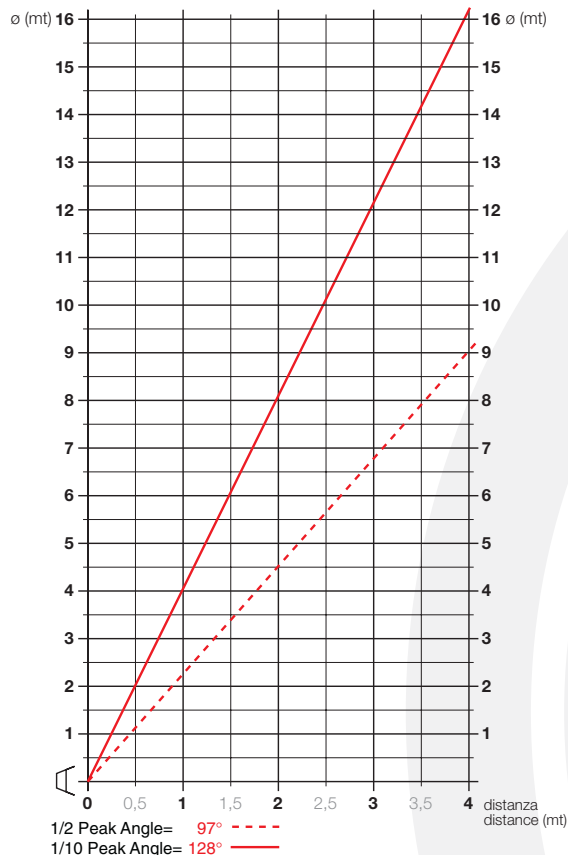

Superwide reflector (code 8644.03)

distanza distance (mt)	1	2	3	4
Resa Luminosa (lux), colore bianco Light output (lux), white color	169	43	19	10